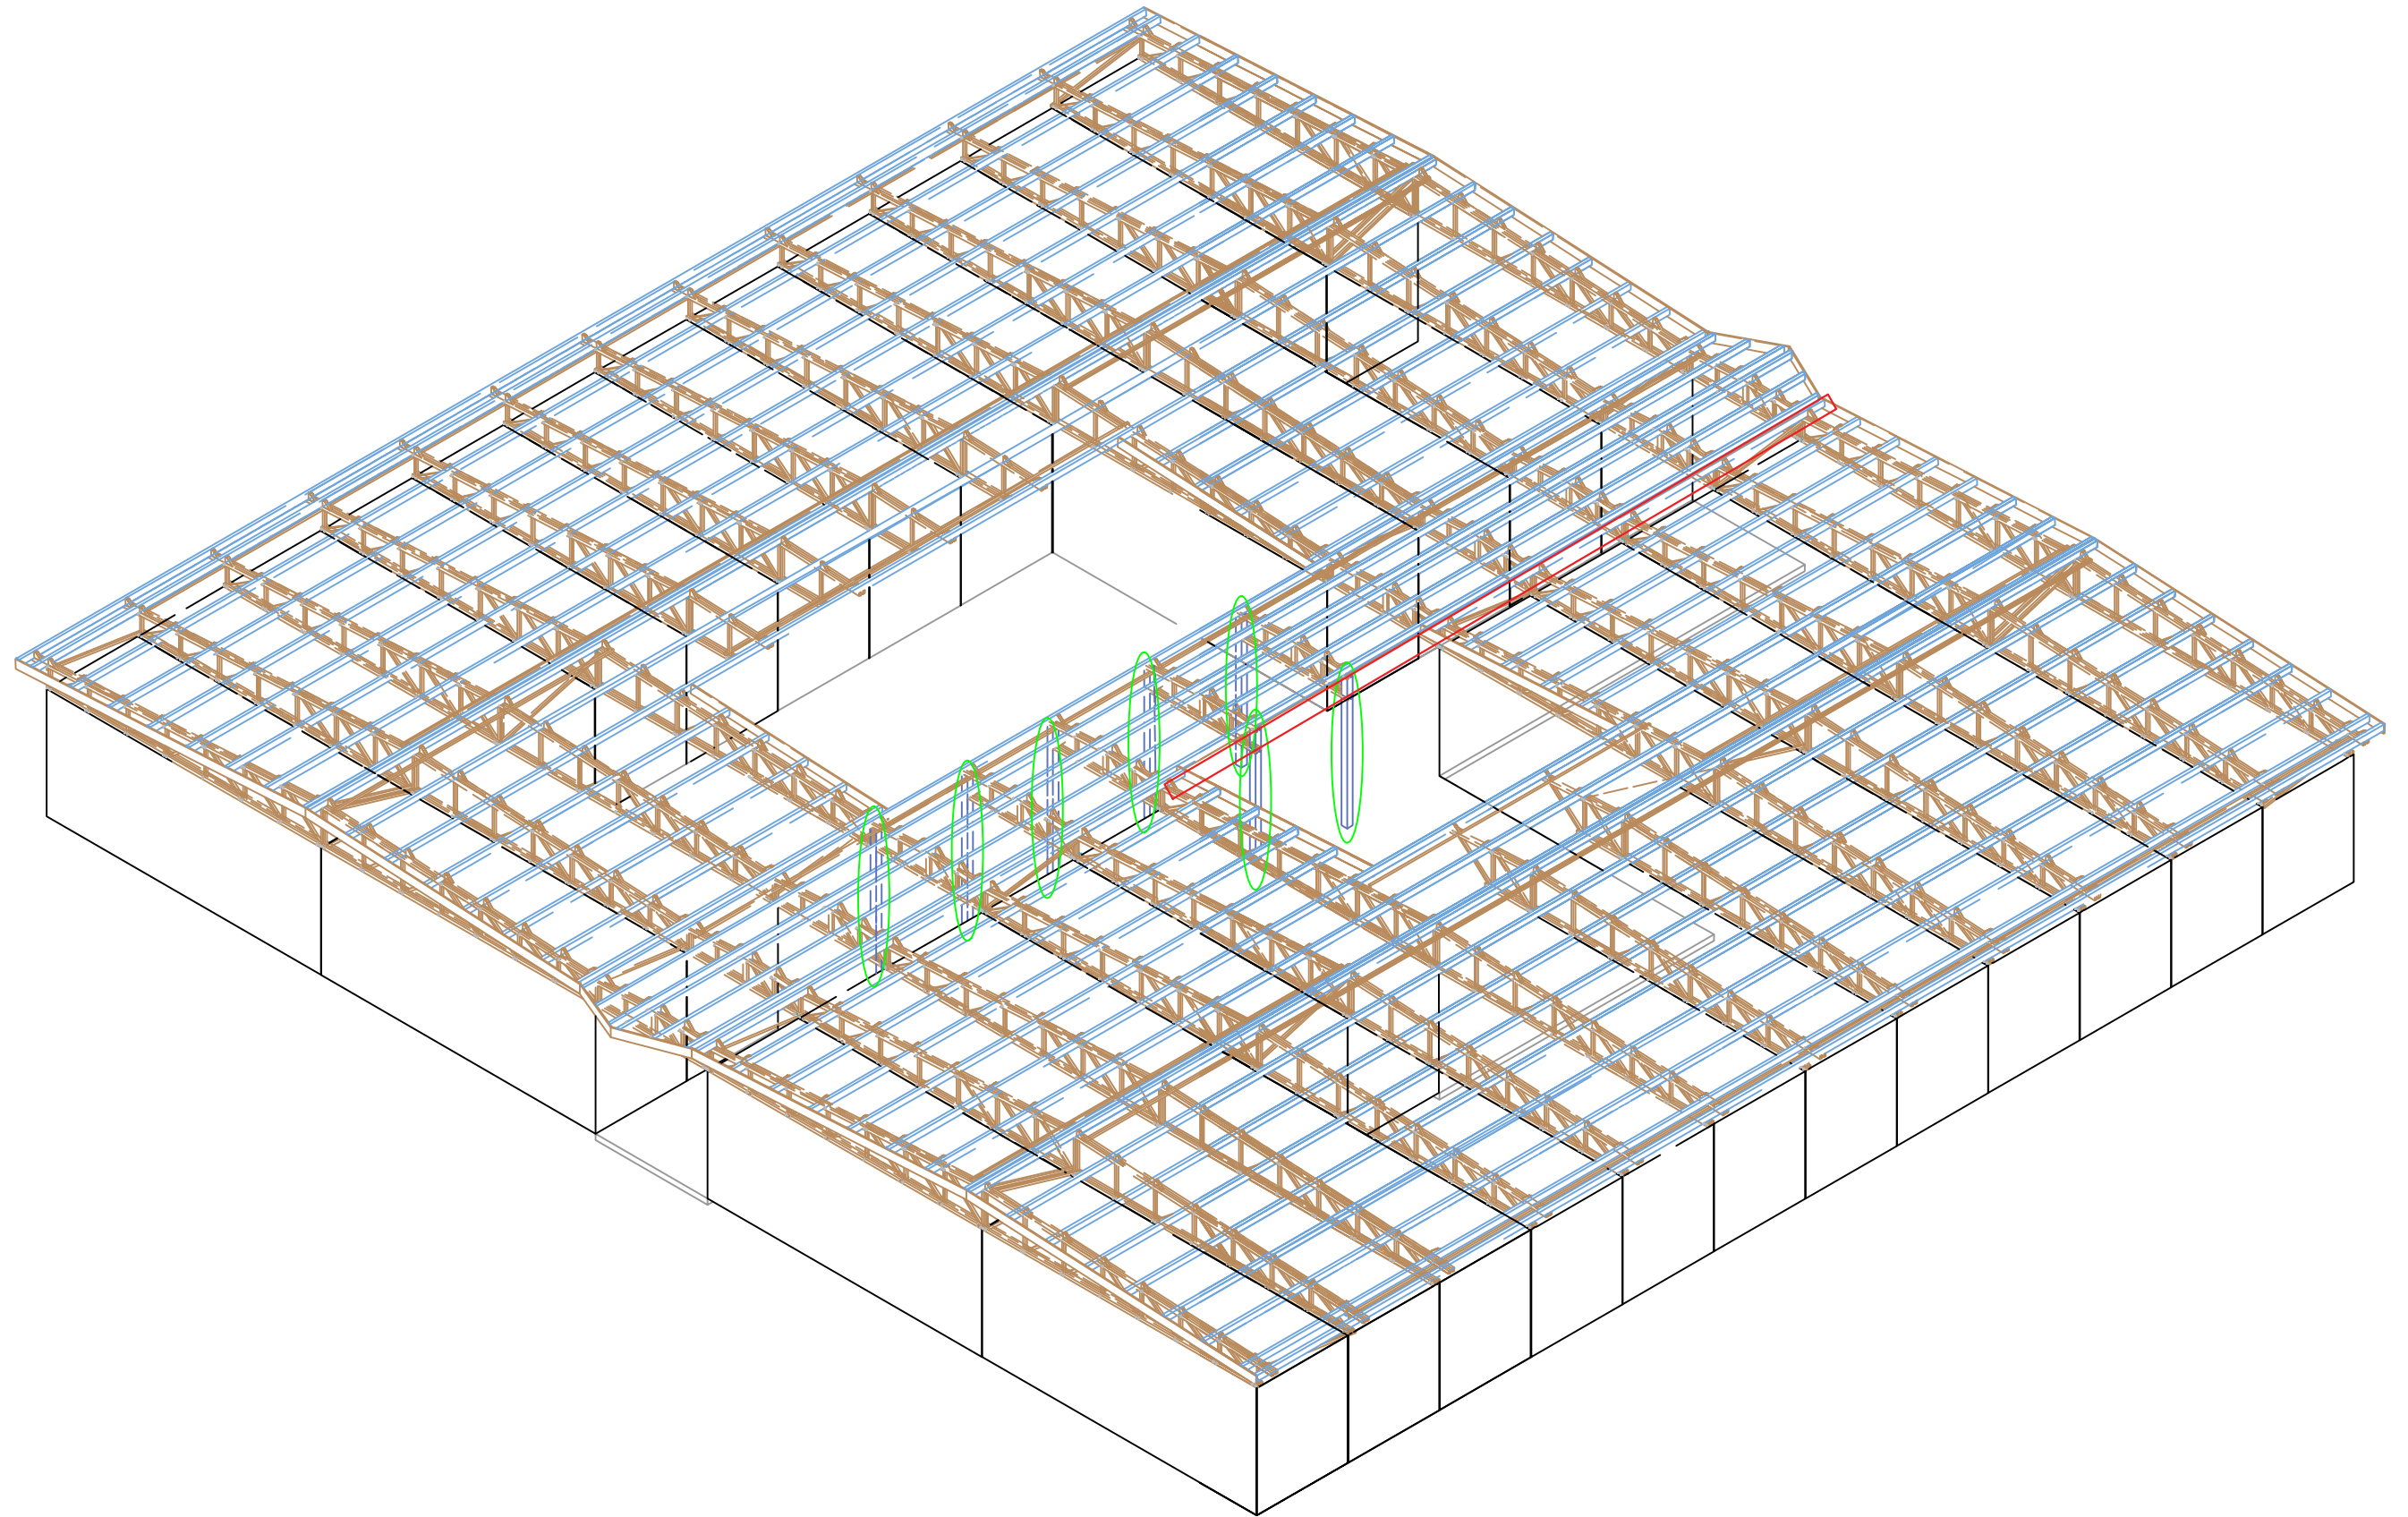

Vue 3D
Echelle : 1/125

C.E.T.B

Bureau d'Etudes Techniques Structures
BP 708 Vaitupu Hikifo
Rte du bord de mer Vaiala
98603 Wallis
Tel: 72 23 00
Email: cestb@wan.laf

VUE EN PERSPECTIVE

Dessiné par : CETB

Index A

Date : 16/NOVEMBRE/2017

Echelle : 1/125^e

COLLEGE DE SISIA - ALO -FUTUNA
VICE-RECTORAT DE WALLIS&FUTUNA