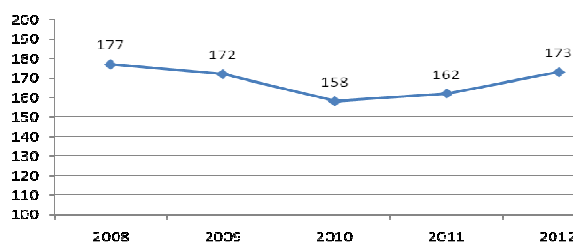

Le collège MATAOTAMA de MALAE

Etablissement ouvert en 1989

Caractéristiques principales de l'établissement

- Collège du Nord de l'île de Wallis de catégorie 1.
- Effectifs stables depuis 2 ans dans un contexte de décrue générale
- Aucune formation spécifique
- 2 classes par division

Structures : 173 élèves (87 filles et 86 garçons)

Niveaux	Division	Filles	Garçons	Total
6 ^{ème}	2	21	30	51
5 ^{ème}	2	28	19	47
4 ^{ème}	2	17	24	41
3 ^{ème}	2	21	13	34

Evolution des effectifs

Evolution Taux DNB