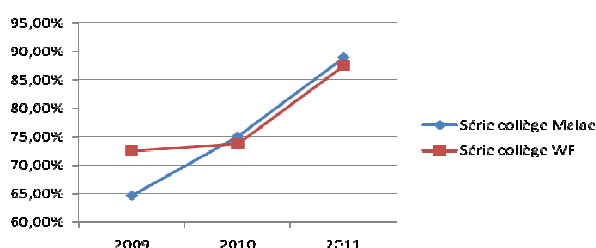

Le collège MATAOTAMA de MALAE

Etablissement ouvert en 1989

Caractéristiques principales de l'établissement

- Collège du Nord de l'île de Wallis de catégorie 1.
- Effectifs stables depuis 2 ans dans un contexte de décrue générale
- Aucune formation spécifique
- 2 classes par division

Structures : 173 élèves (87 filles et 86 garçons)

Niveaux	Division	Filles	Garçons	Total
6 ^{ème}	2	21	30	51
5 ^{ème}	2	28	19	47
4 ^{ème}	2	17	24	41
3 ^{ème}	2	21	13	34

Evolution des effectifs

Evolution Taux DNB