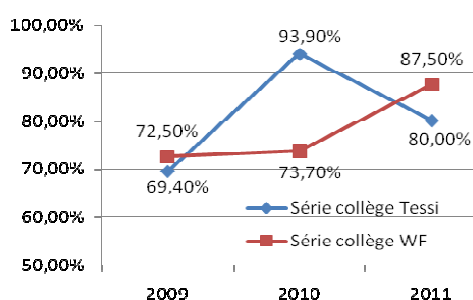

Le collège FINEMUI de TEESI

Etablissement ouvert en 2001

Caractéristiques principales de l'établissement

- Collège du sud de l'île de Wallis de catégorie 1.
- Effectifs stables depuis 2 ans dans un contexte de décrue générale
- Aucune formation spécifique
- 2 classes par division

Structures : 144 élèves (67 filles et 77 garçons)

Niveaux	Division	Filles	Garçons	Total
6 ^{ème}	2	15	26	41
5 ^{ème}	2	19	25	44
4 ^{ème}	2	19	11	30
3 ^{ème}	2	14	15	29

Evolution du taux DNB

Orientation post 3^{ème} 2011