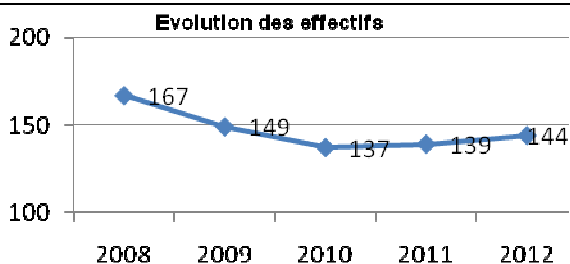

Structures : 144 élèves (67 filles et 77 garçons)

Niveaux	Division	Filles	Garçons	Total
6 ^{ème}	2	15	26	41
5 ^{ème}	2	19	25	44
4 ^{ème}	2	19	11	30
3 ^{ème}	2	14	15	29

Evolution du taux DNB

Orientation post 3^{ème} 2011