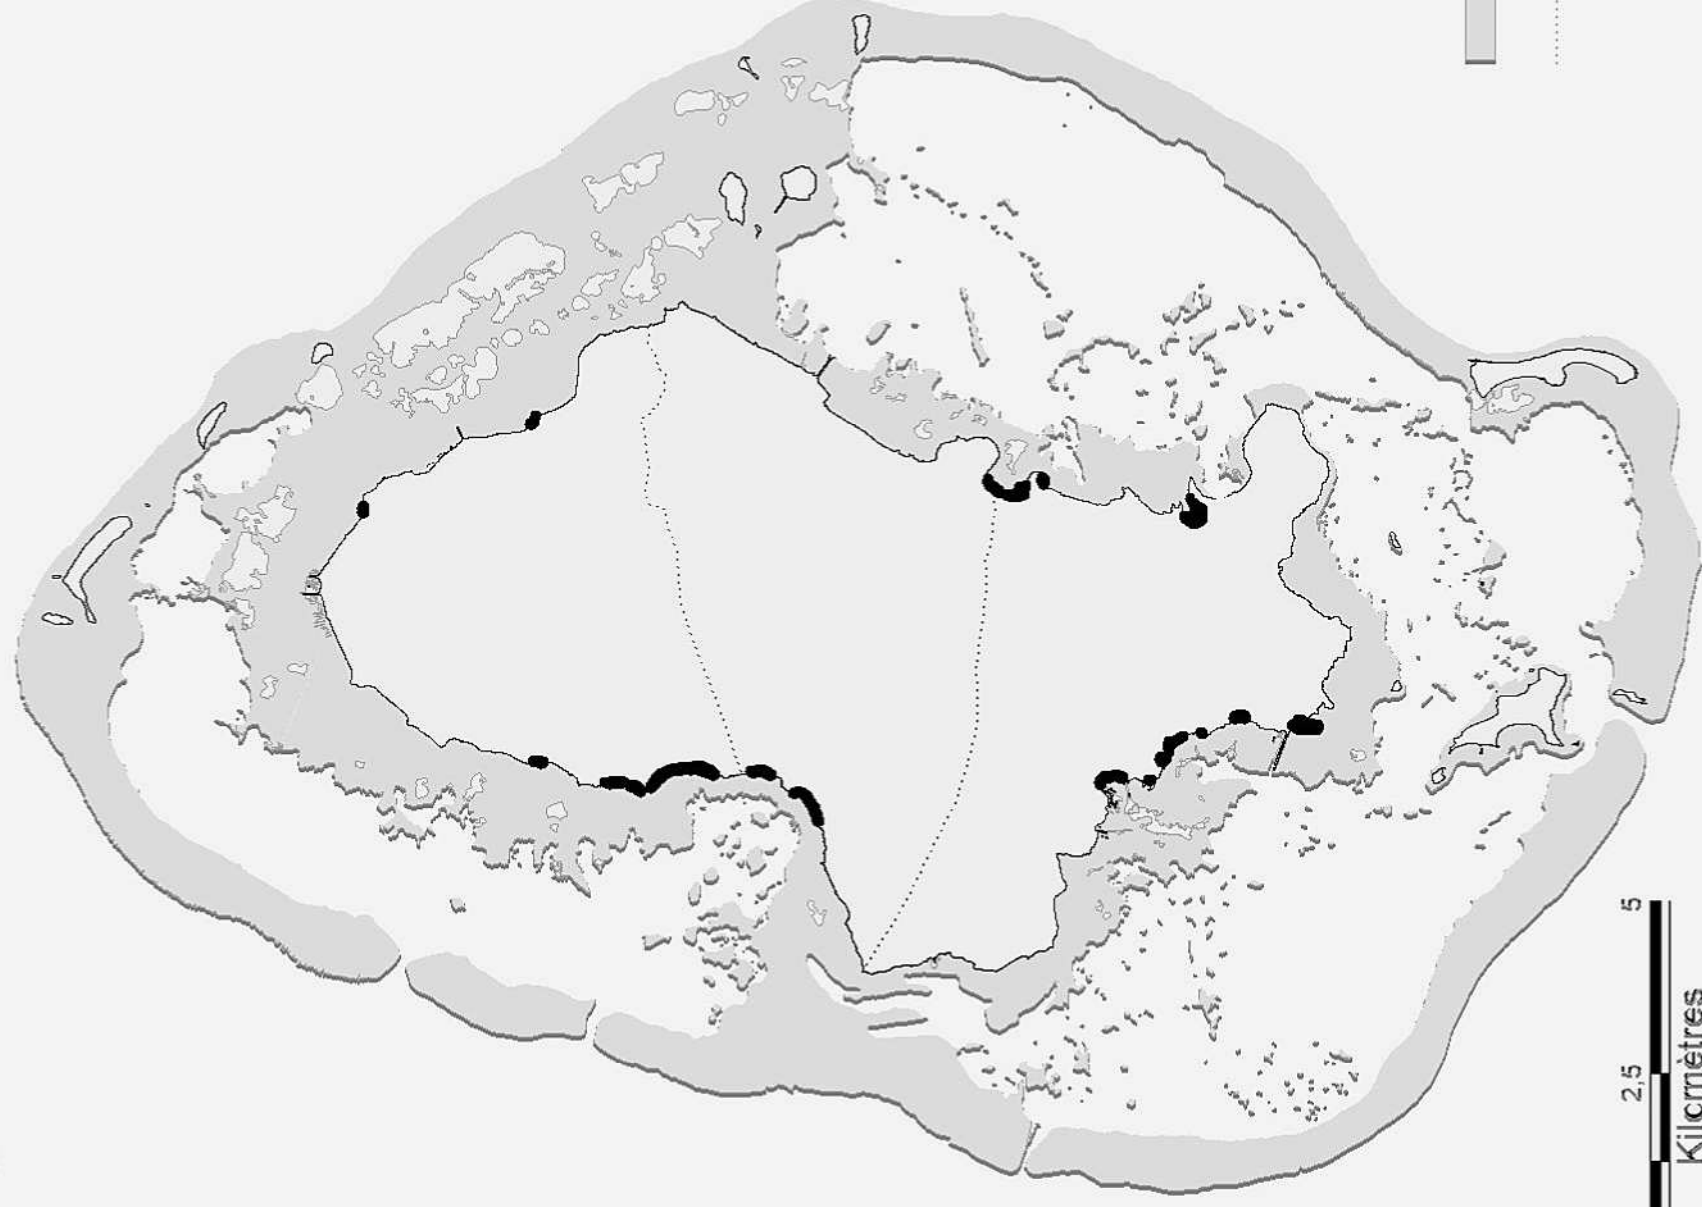

LOCALISATION DES MANGROVES À WALLIS

■ Surface totale des mangroves à Wallis :
20,5 hectares

Financement : UE, Sème FEI.

Sources : IGN, 2004.
Territoire des Iles Wallis et Futune, 2007.
Service de l'agriculture, de la forêt et de la pêche.